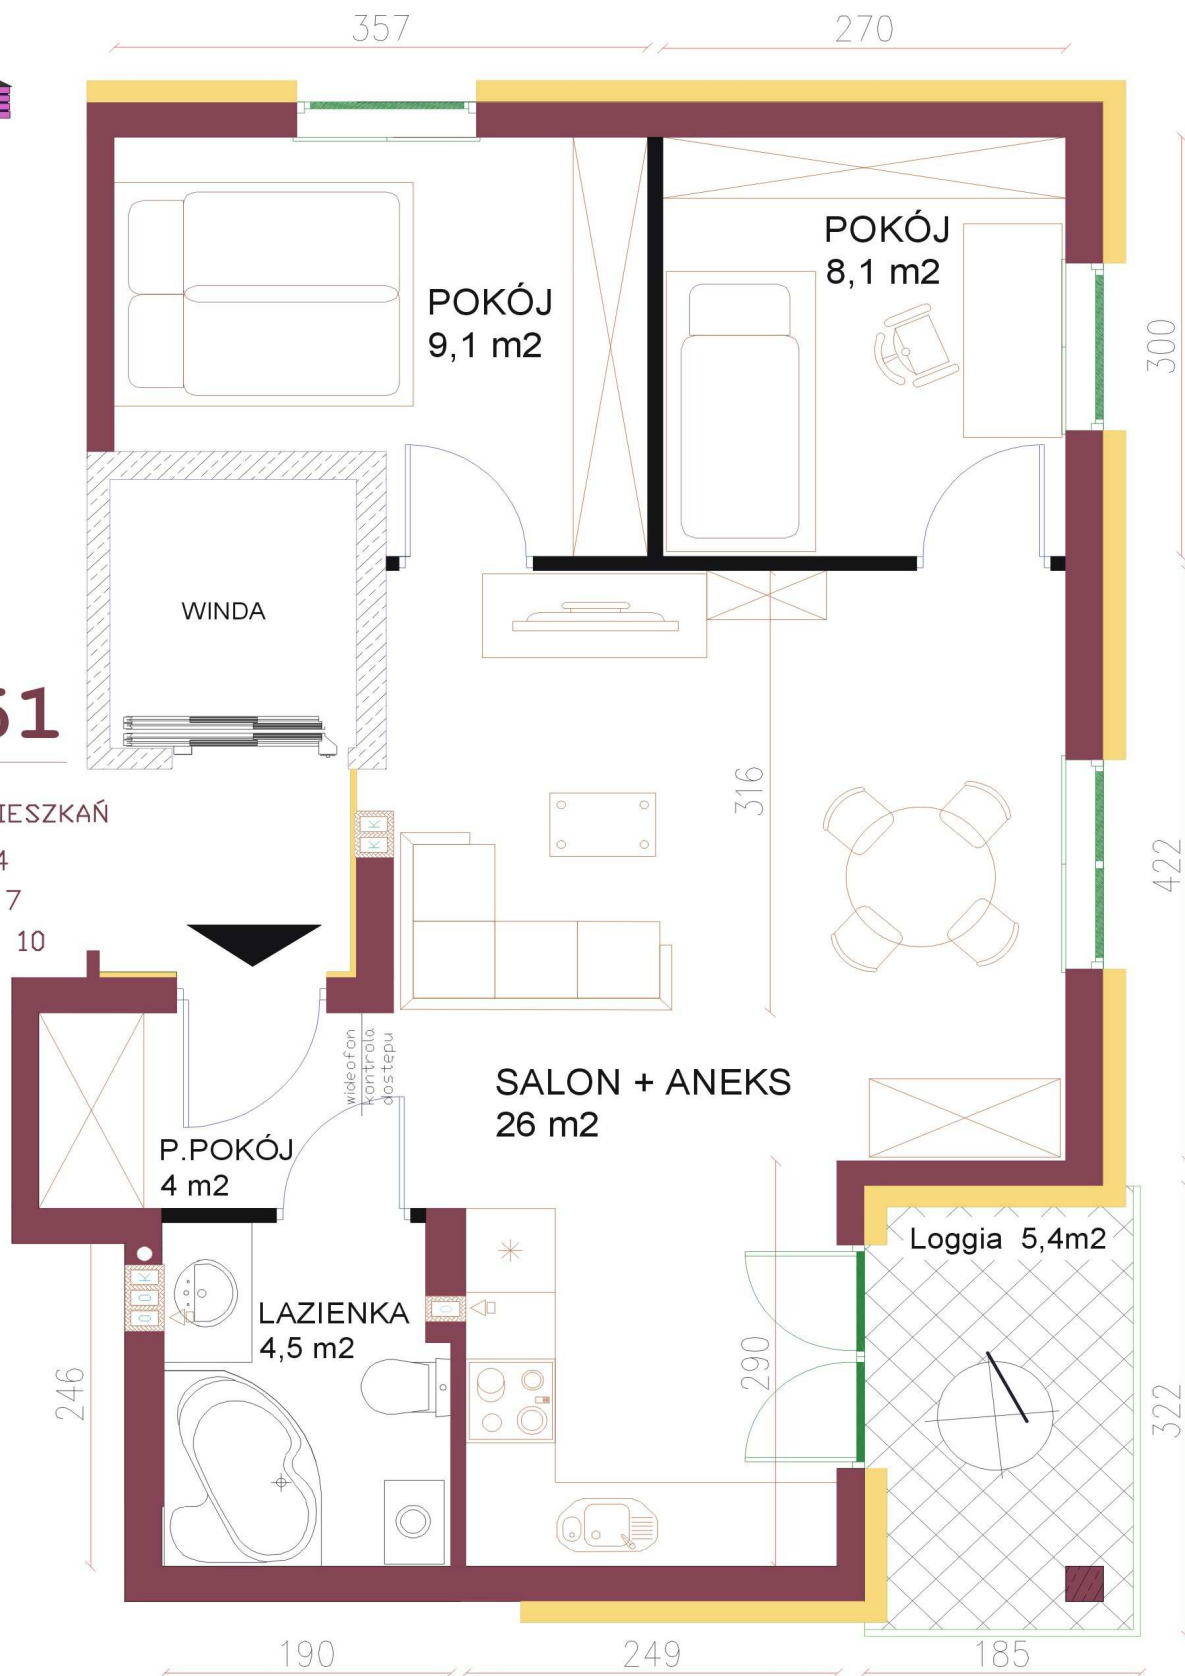

Pu=51

NUMERACJA MIESZKAŃ

I piętro- 4

II piętro- 7

III piętro- 10

Mieszkanie NR E 4

Powierzchnia użytkowa **51 m²**

Loggia **5,4 m²**

Piwniczka **Dostępna**

Kondygnacja **1,2,3 piętro**

Winda **TAK**

DOSTĘPNOŚĆ w BUDYNKU "E"